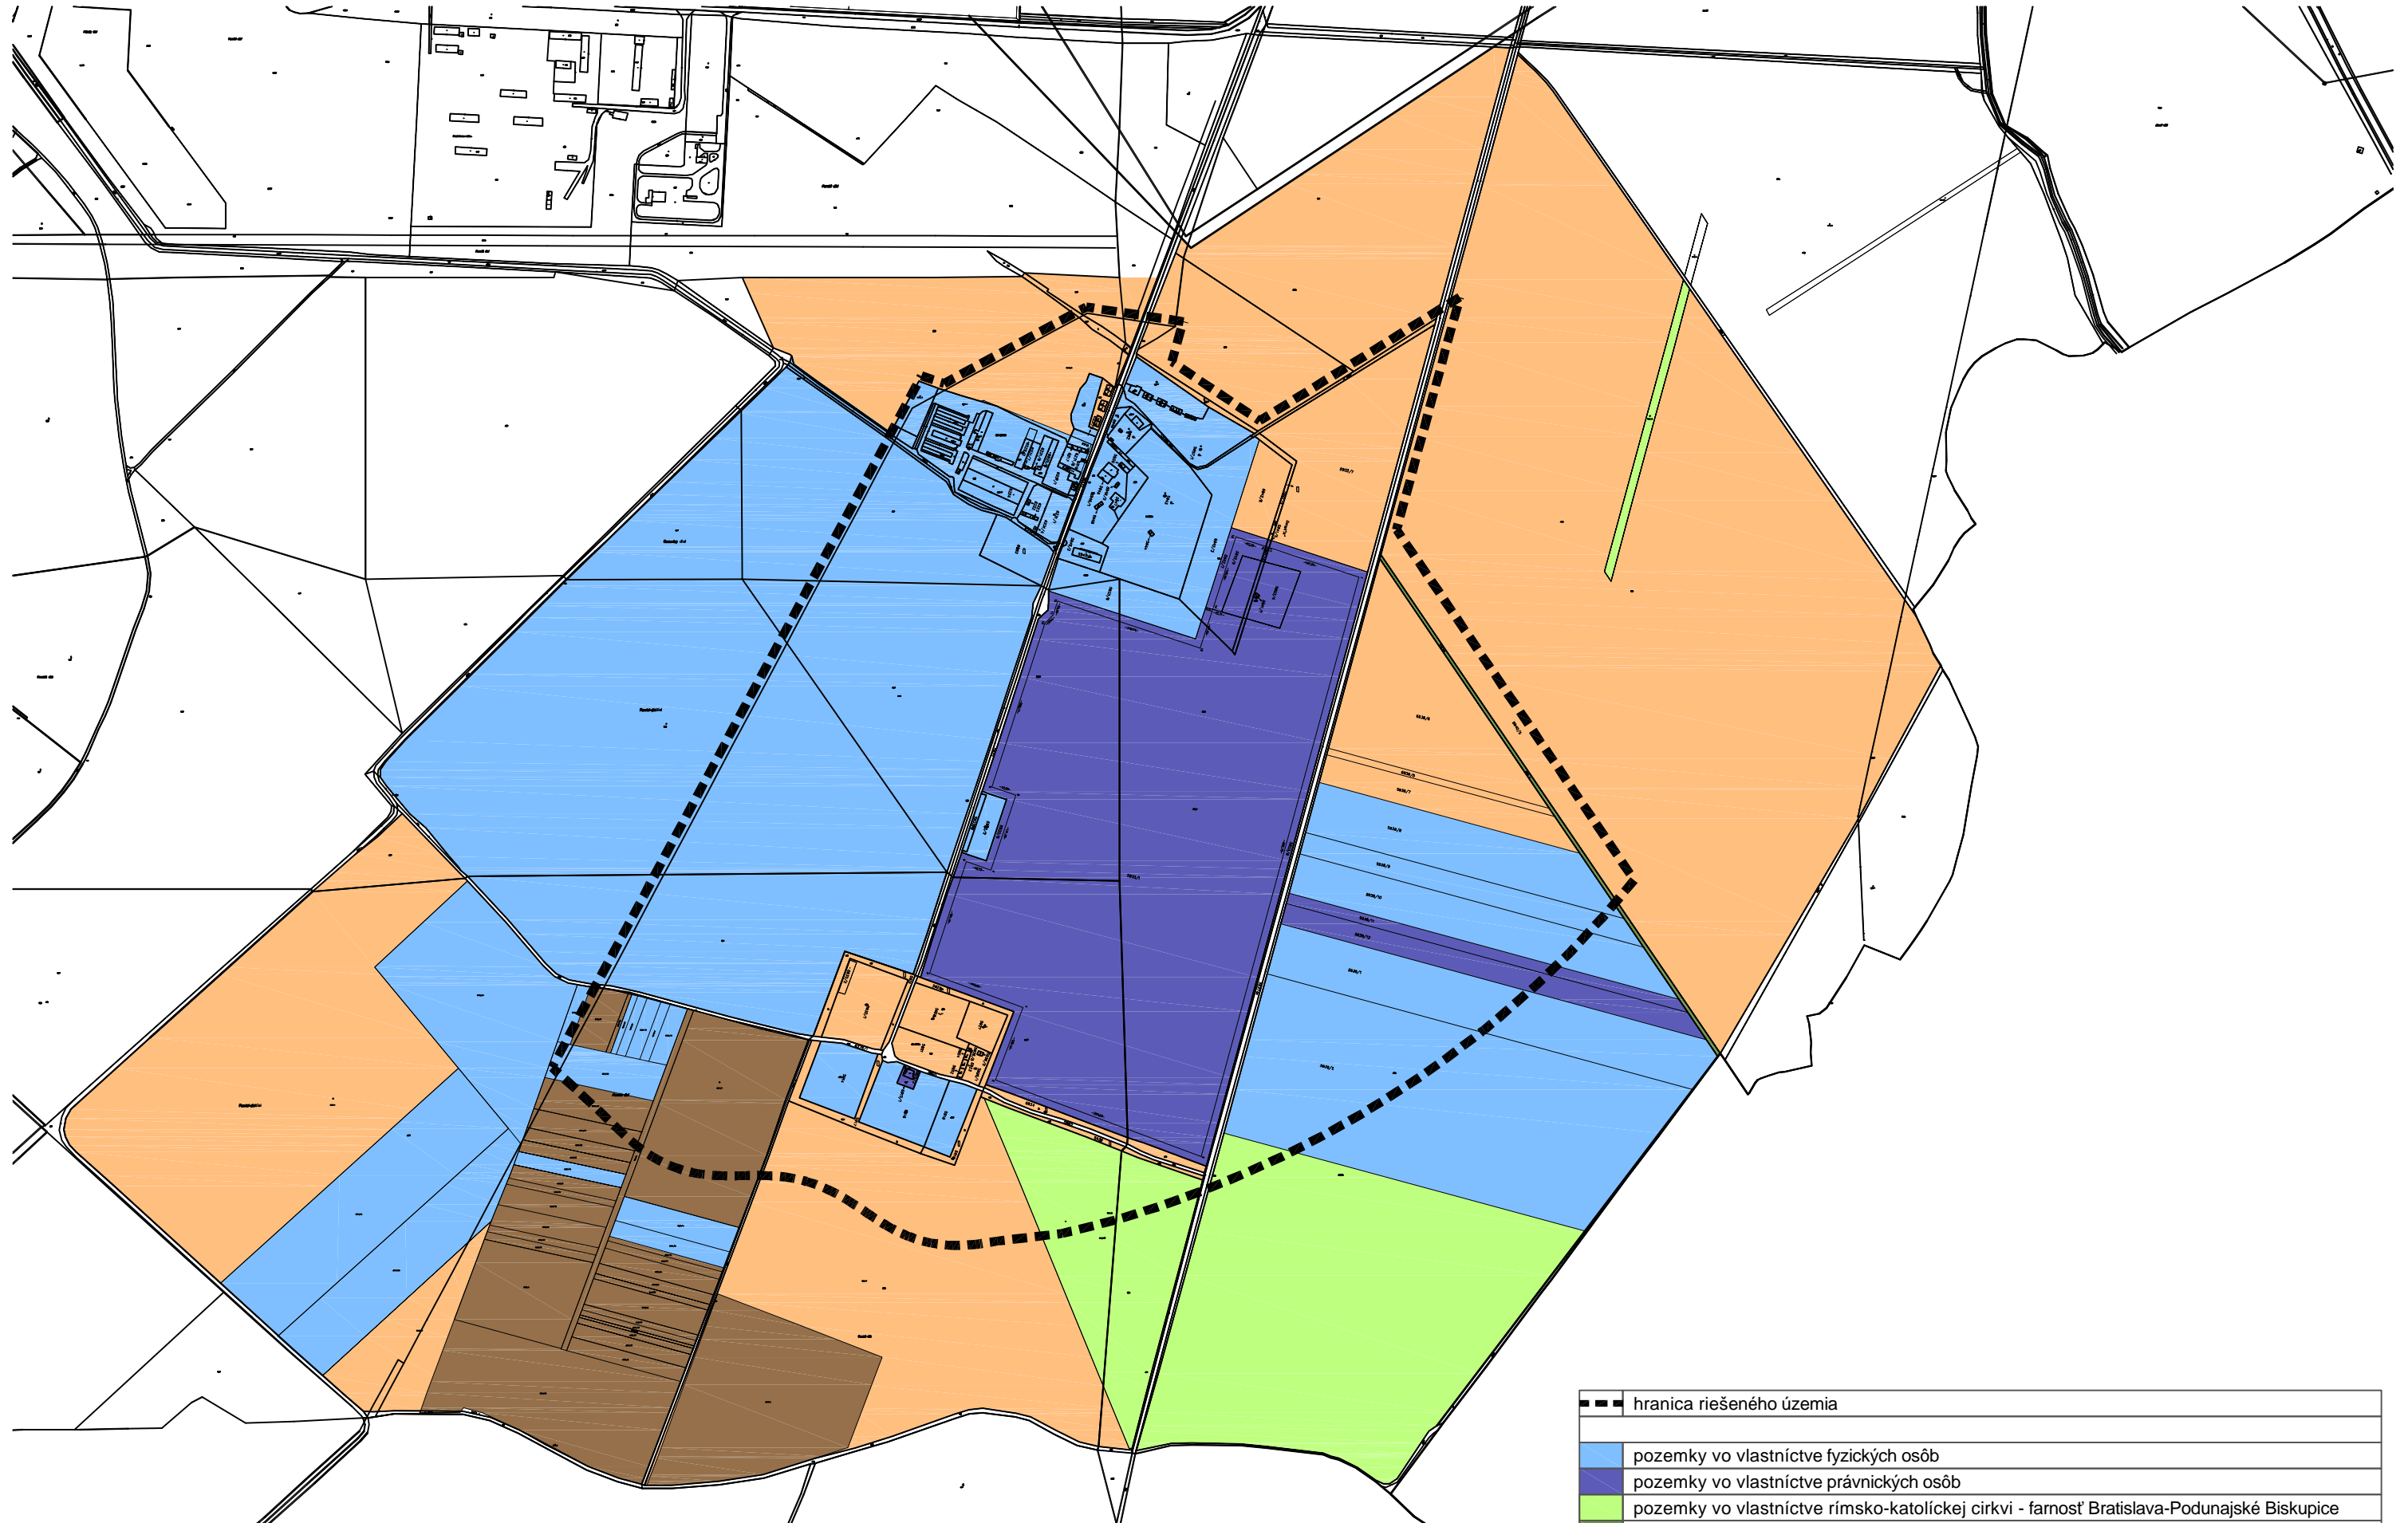

Analýza vlastníckych vzťahov k pozemkom

Urbanistická štúdia zóny Podunajské Biskupice - Lieskovec - Ketelec

	hranica riešeného územia
	pozemky vo vlastníctve fyzických osôb
	pozemky vo vlastníctve právnických osôb
	pozemky vo vlastníctve rímsko-katolíckej cirkvi - farnosť Bratislava-Podunajské Biskupice
	pozemky vo vlastníctve Hlavného mesta SR Bratislavy
	pozemky vo vlastníctve SR - Slovenský pozemkový fond
	pozemky s neidentifikovaným vlastníctvom