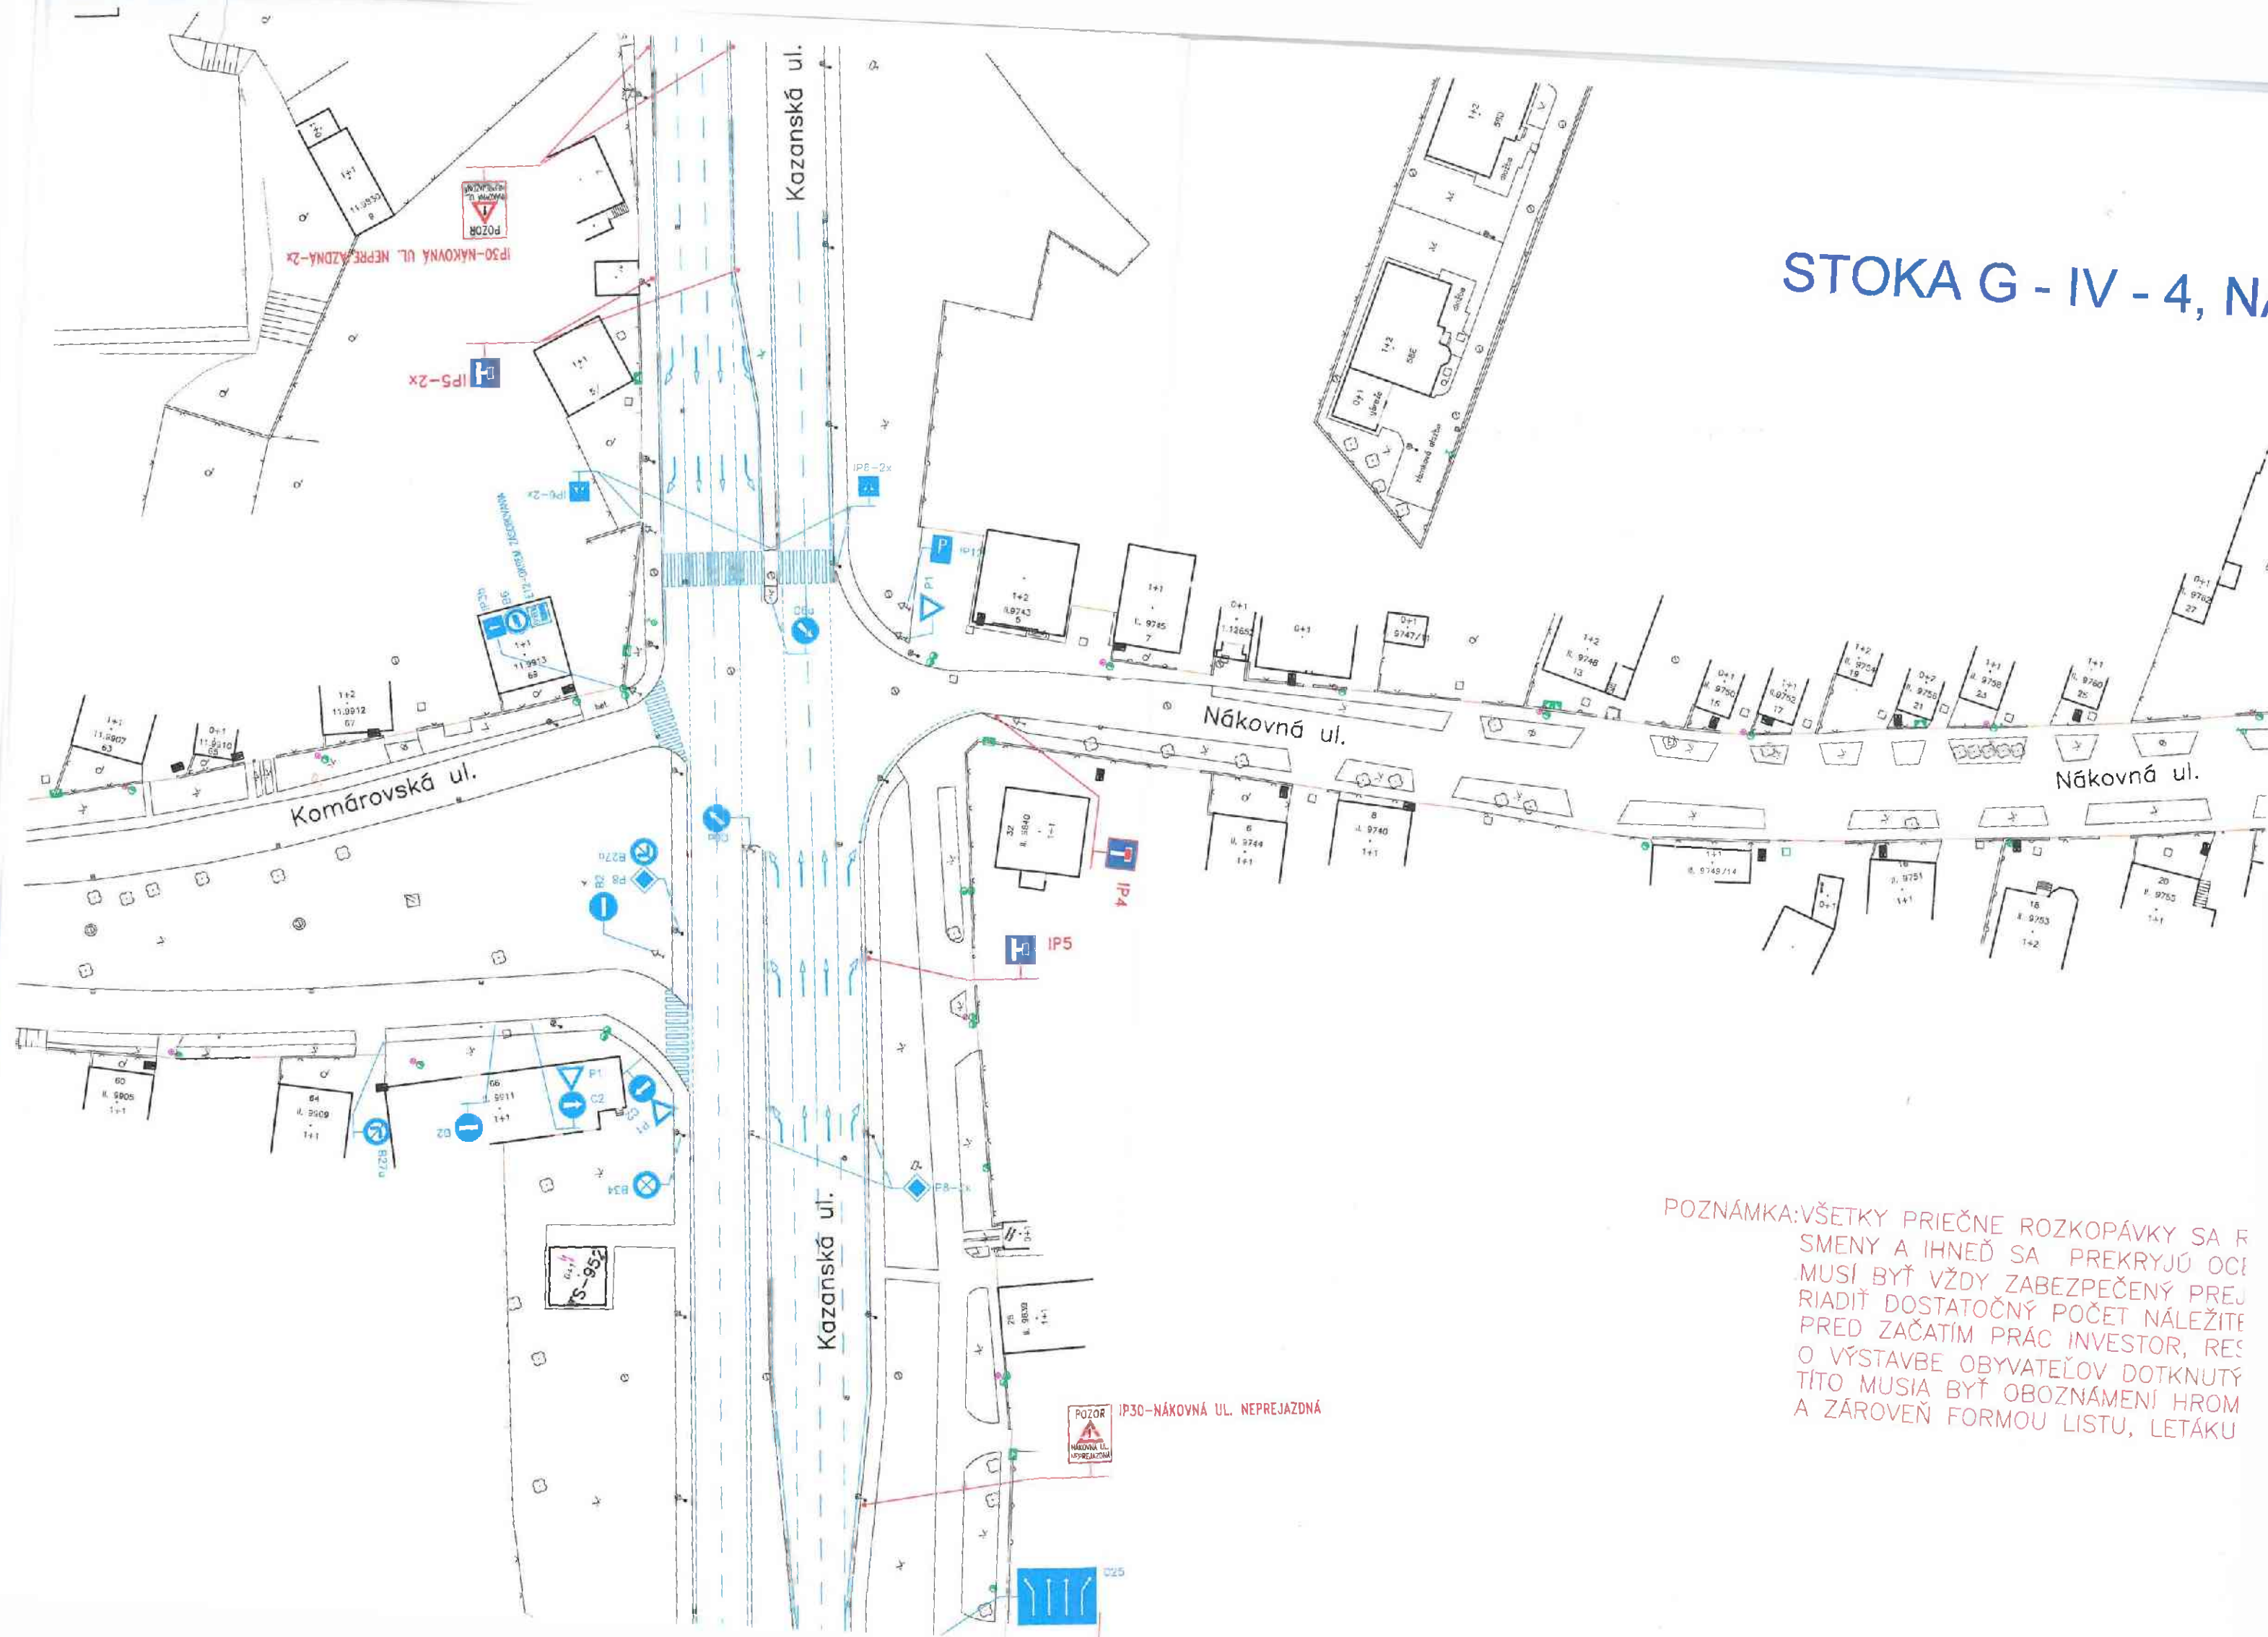

# STOKA G - IV - 4, NÁ

POZNÁMKA: VŠETKY PRIEČNE ROZKOPÁVKY SA R  
SMENY A IHNEĎ SA PREKRYJÚ OCÍ  
MUSÍ BYŤ VŽDY ZABEZPEČENÝ PREJ  
RIADIŤ DOSTATOČNÝ POČET NÁLEŽITE  
PRED ZAČATÍM PRÁČ INVESTOR, RES  
O VÝSTAVBE OBYVATEĽOV DOTKNUTÝ  
TÍTO MUSIA BYŤ OBOZNÁMENÍ HROM  
A ZÁROVEŇ FORMOU LISTU, LETÁKU

POZOR IP30-NÁKOVNÁ UL. NEPREJAZDNÁ