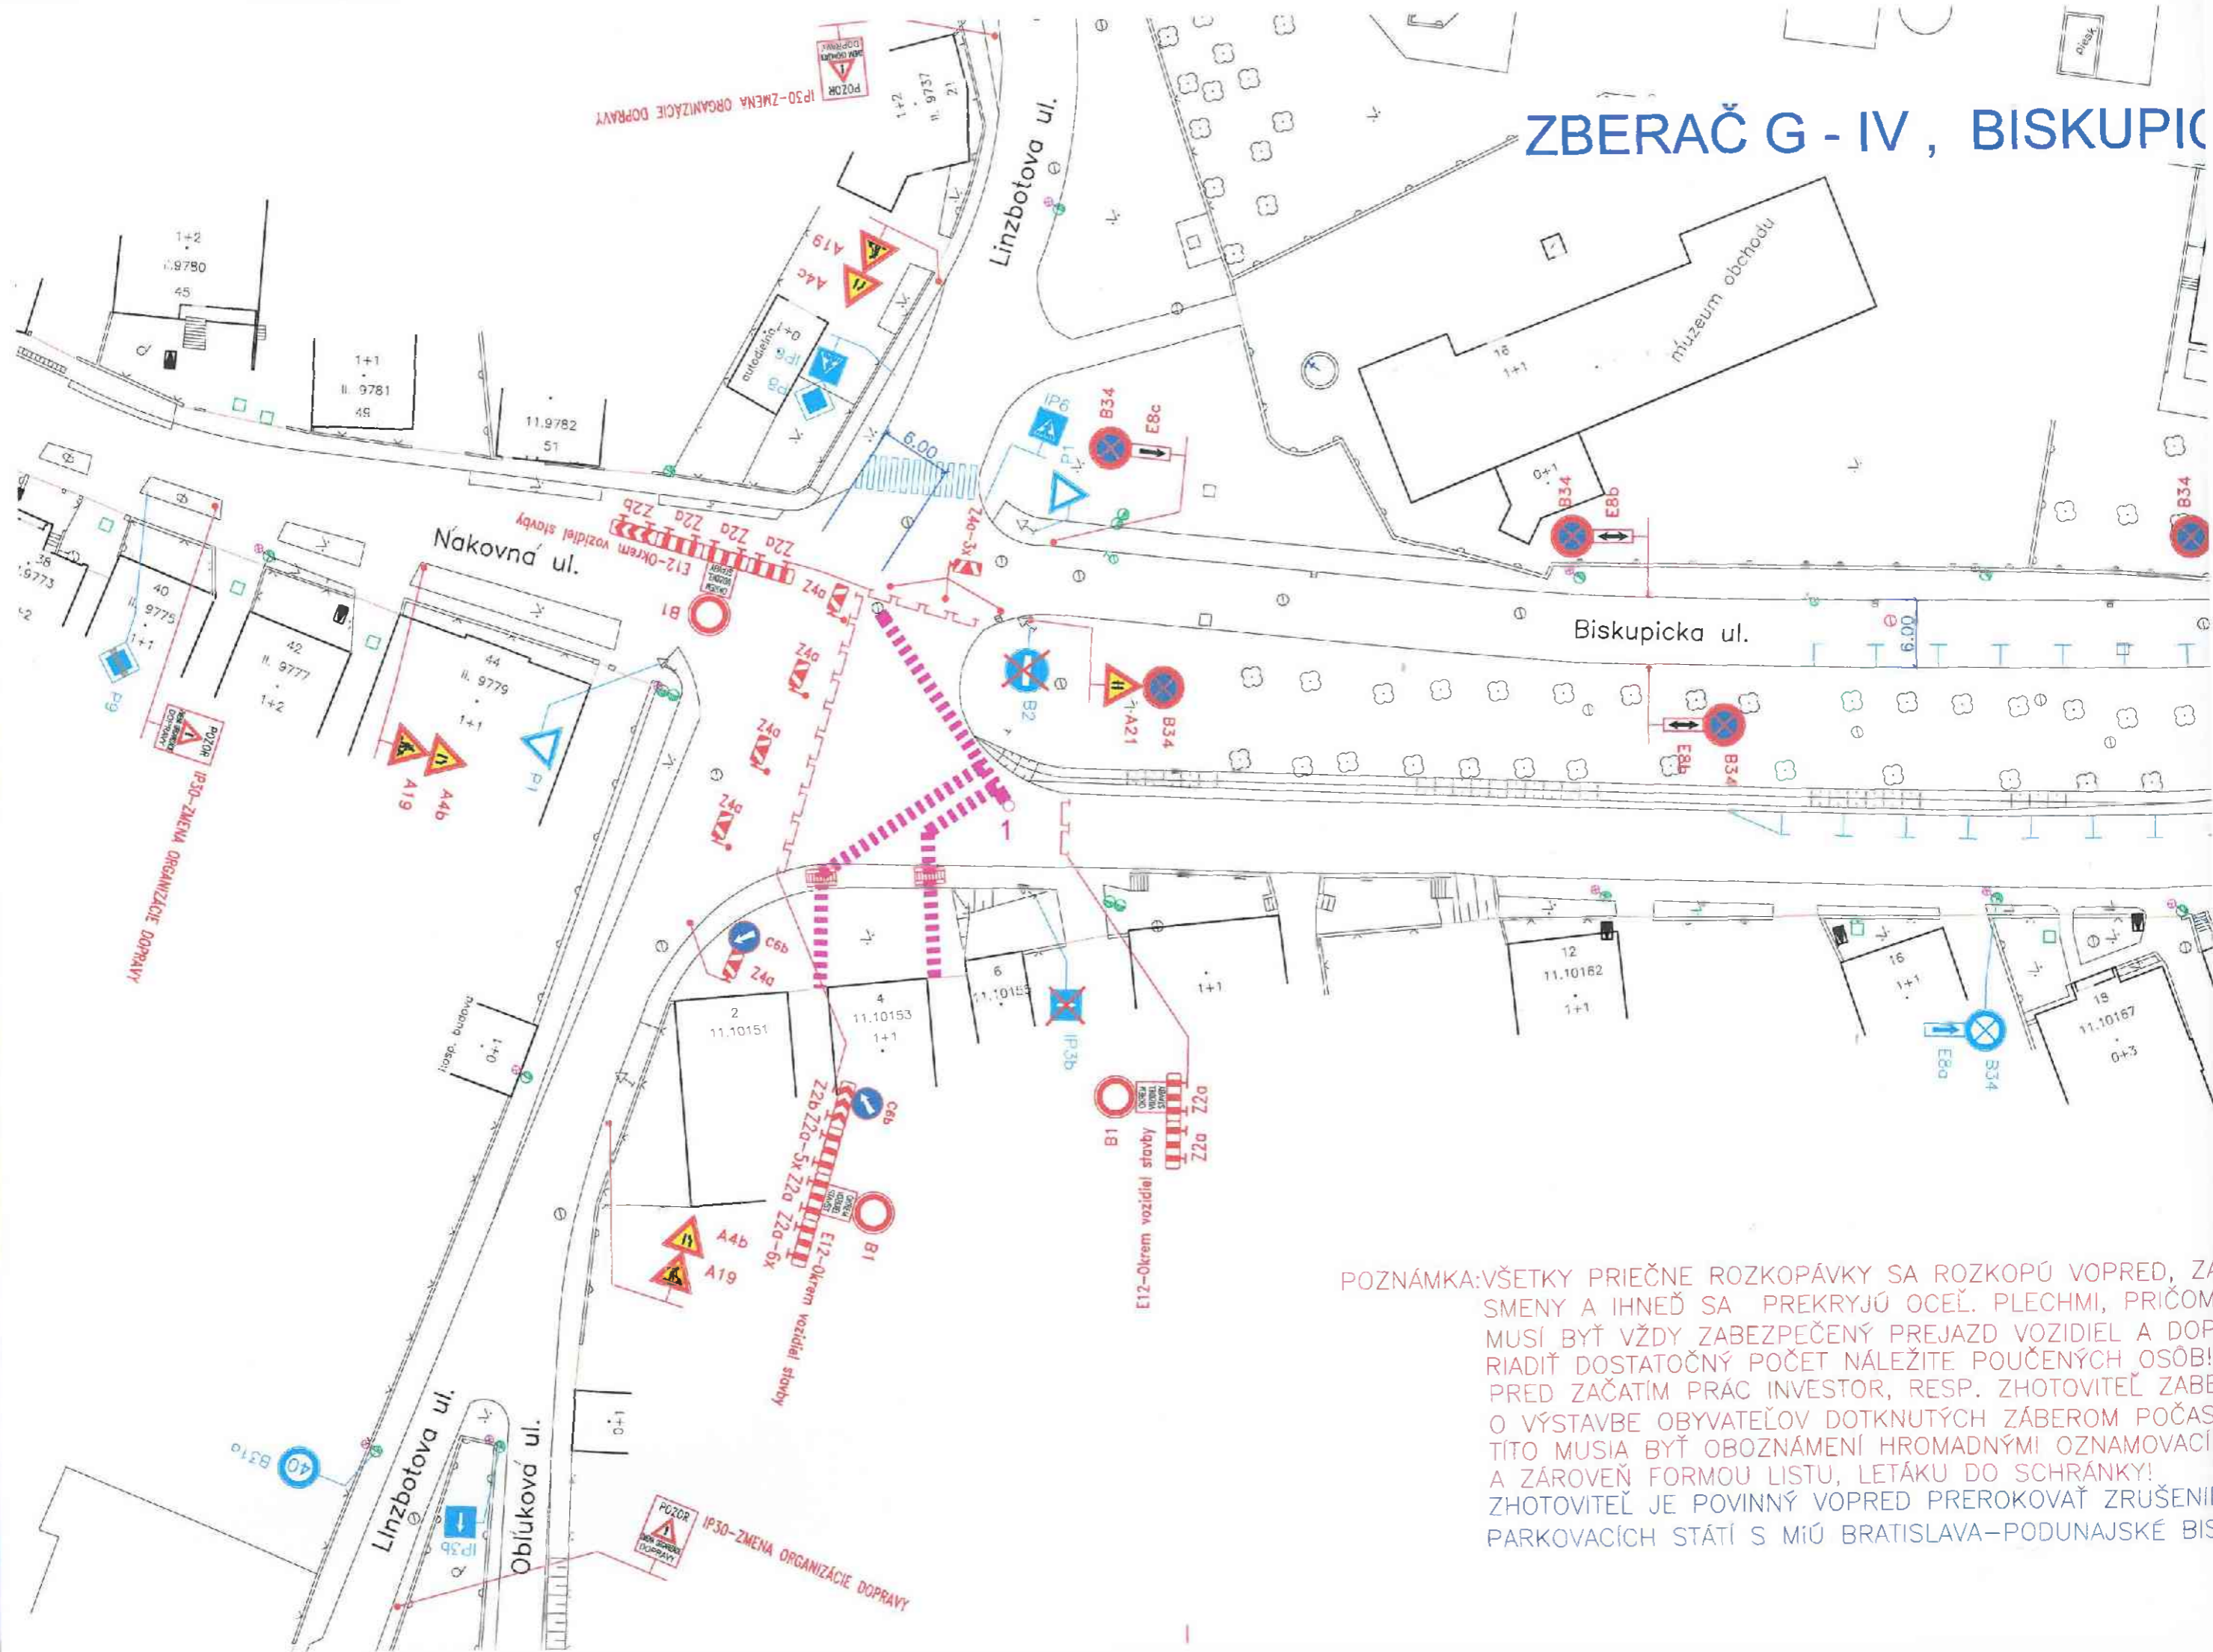

ZBERAČ G - IV , BISKUPIČ

POZNÁMKA: VŠETKY PRIEČNE ROZKOPÁVKY SA ROZKOPÚ VOPRED, ZA SMENY A IHNEĎ SA PREKRYJÚ OCEĽ. PLECHMI, PRIČOM MUSÍ BYŤ VŽDY ZABEZPEČENÝ PREJAZD VOZIDIEL A DOP RIADIŤ DOSTATOČNÝ POČET NÁLEŽITE POUČENÝCH OSÔB! PRED ZAČATÍM PRÁC INVESTOR, RESP. ZHOTOVITEĽ ZABE O VÝSTAVBE OBYVATEĽOV DOTKNUTÝCH ZÁBEROM POČAS TITO MUSIA BYŤ OBOZNÁMENÍ HROMADNÝMI OZNAMOVACÍMI A ZÁROVEŇ FORMOU LISTU, LETÁKU DO SCHRÁNKY! ZHOTOVITEĽ JE POVINNÝ VOPRED PREROKOVAŤ ZRUŠENIE PARKOVACÍCH STÁTÍ S MIÚ BRATISLAVA-PODUNAJSKÉ BIS