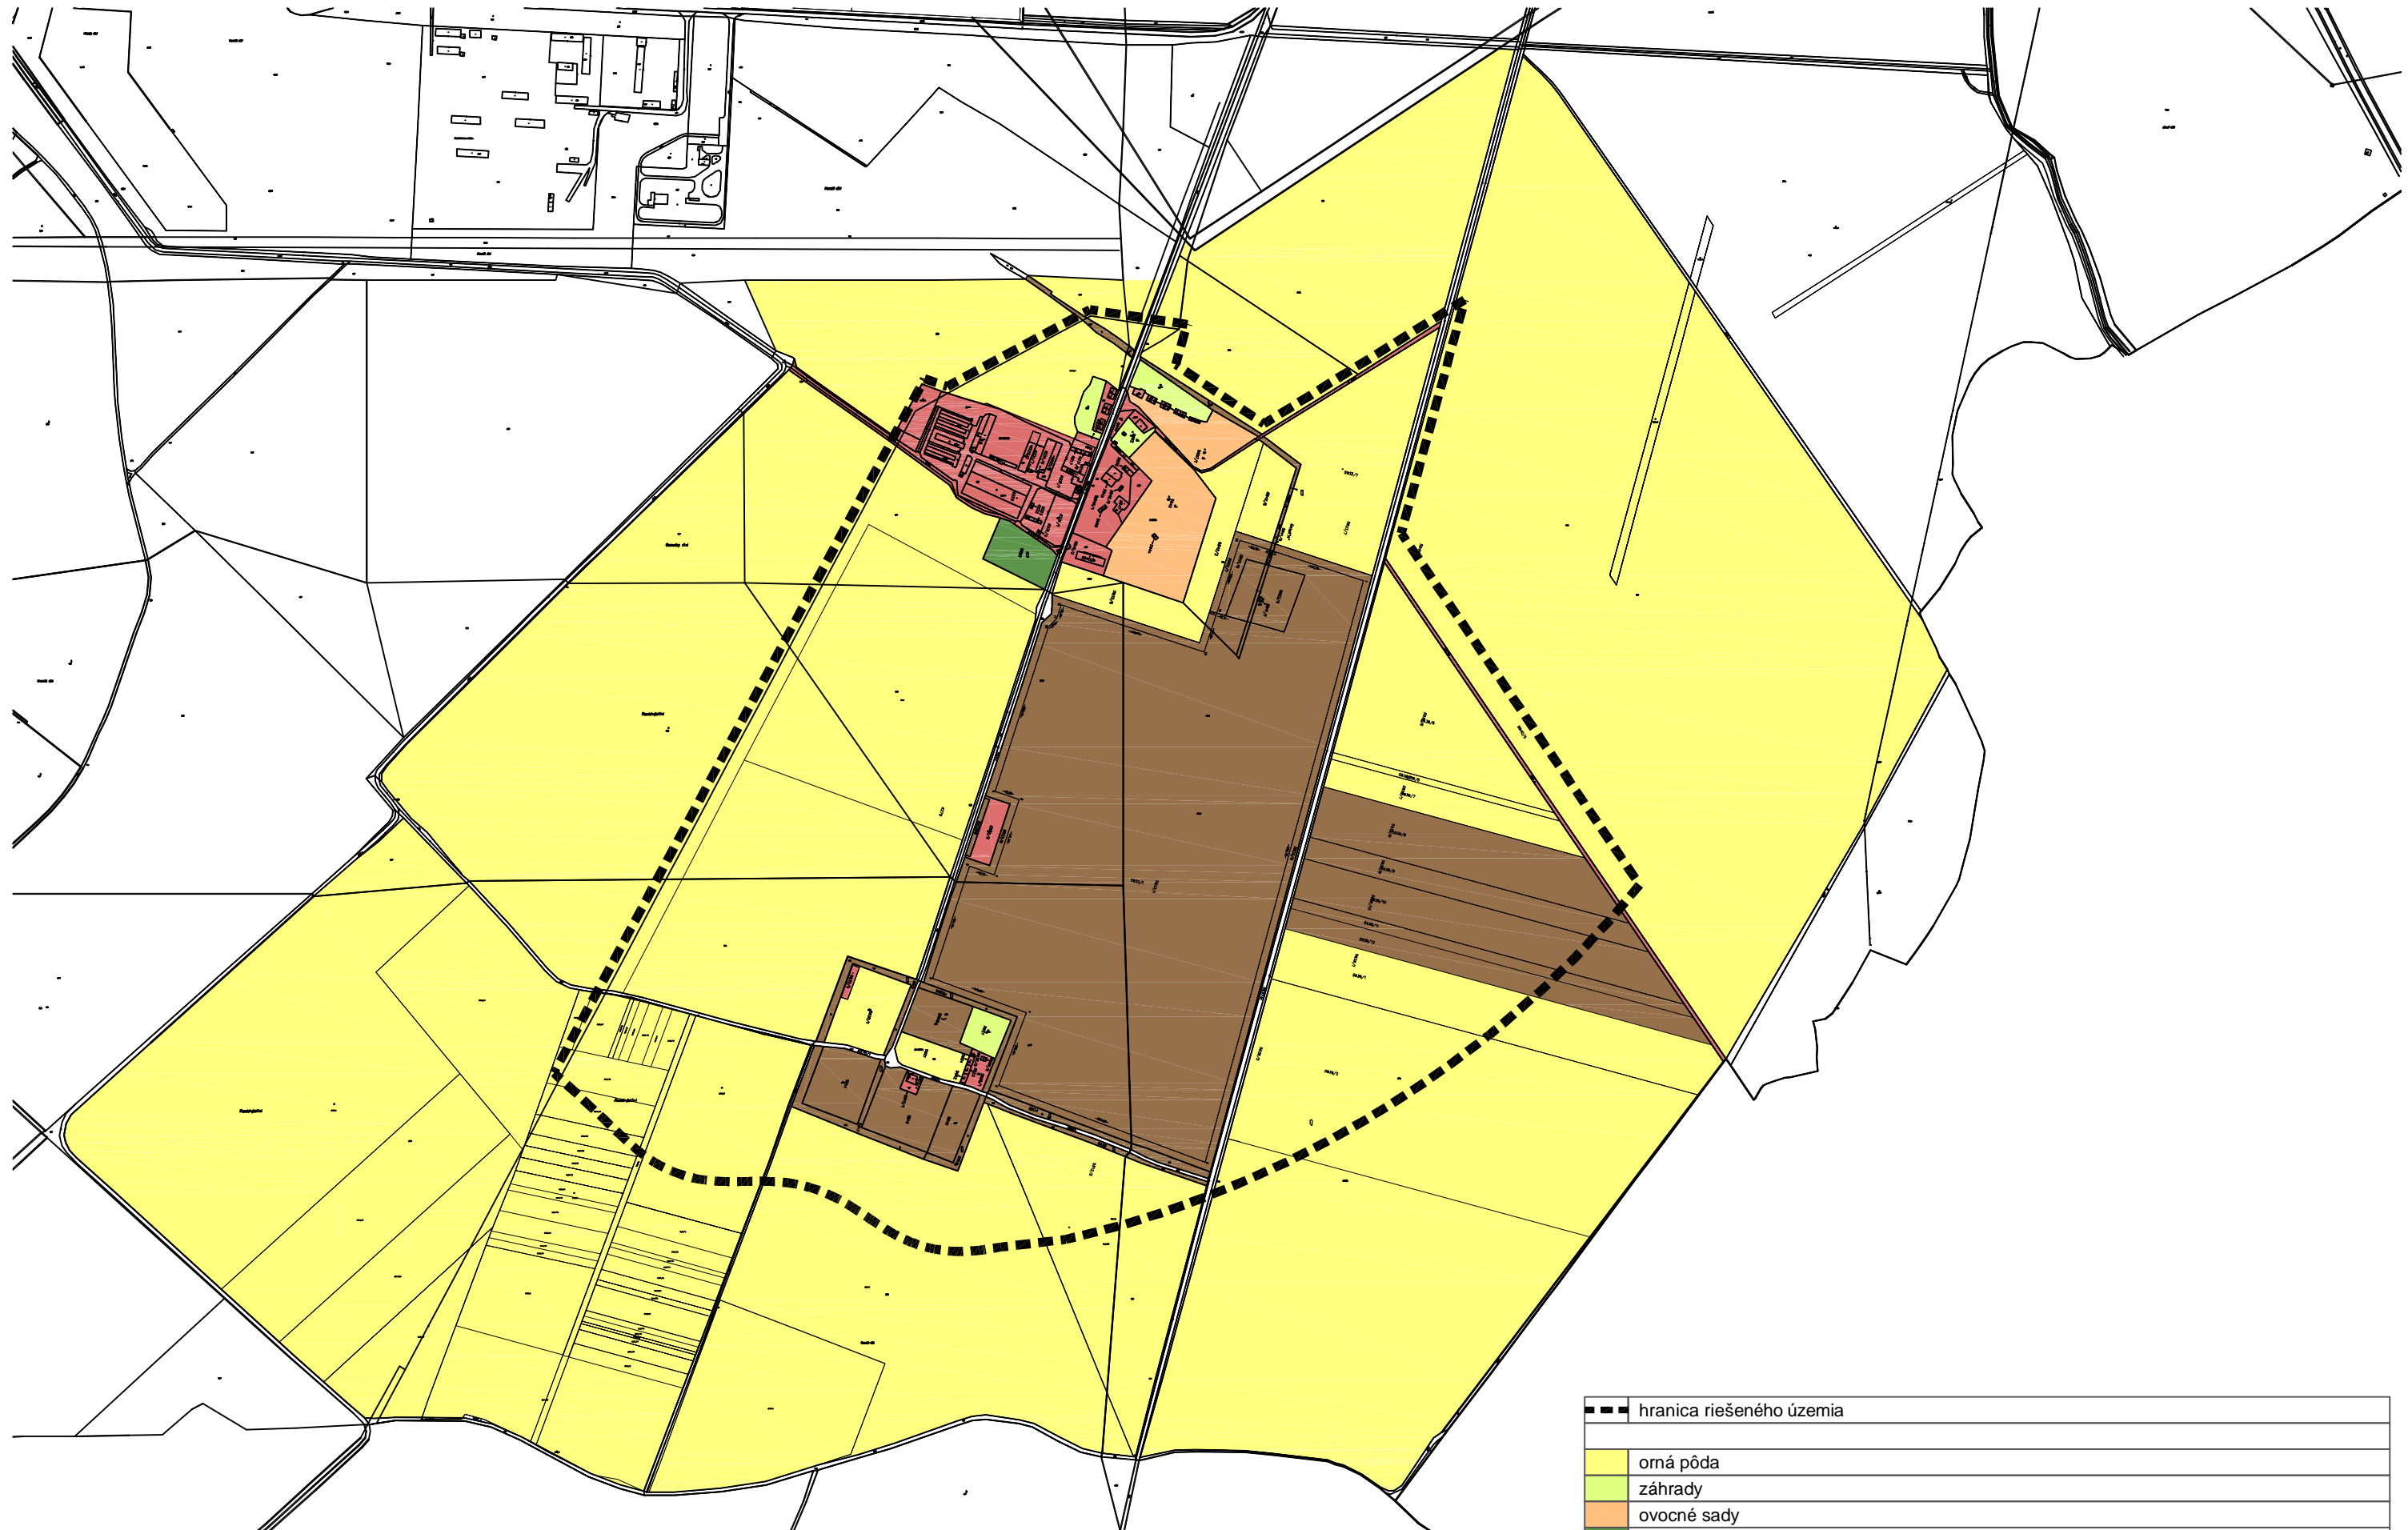

Analýza druhov a spôsobov využitia pozemkov

Urbanistická štúdia zóny Podunajské Biskupice - Lieskovec - Ketelec

	hranica riešeného územia
	orná pôda
	záhrady
	ovocné sady
	lesná pôda
	ostatné plochy
	zastavané plochy a nádvorja