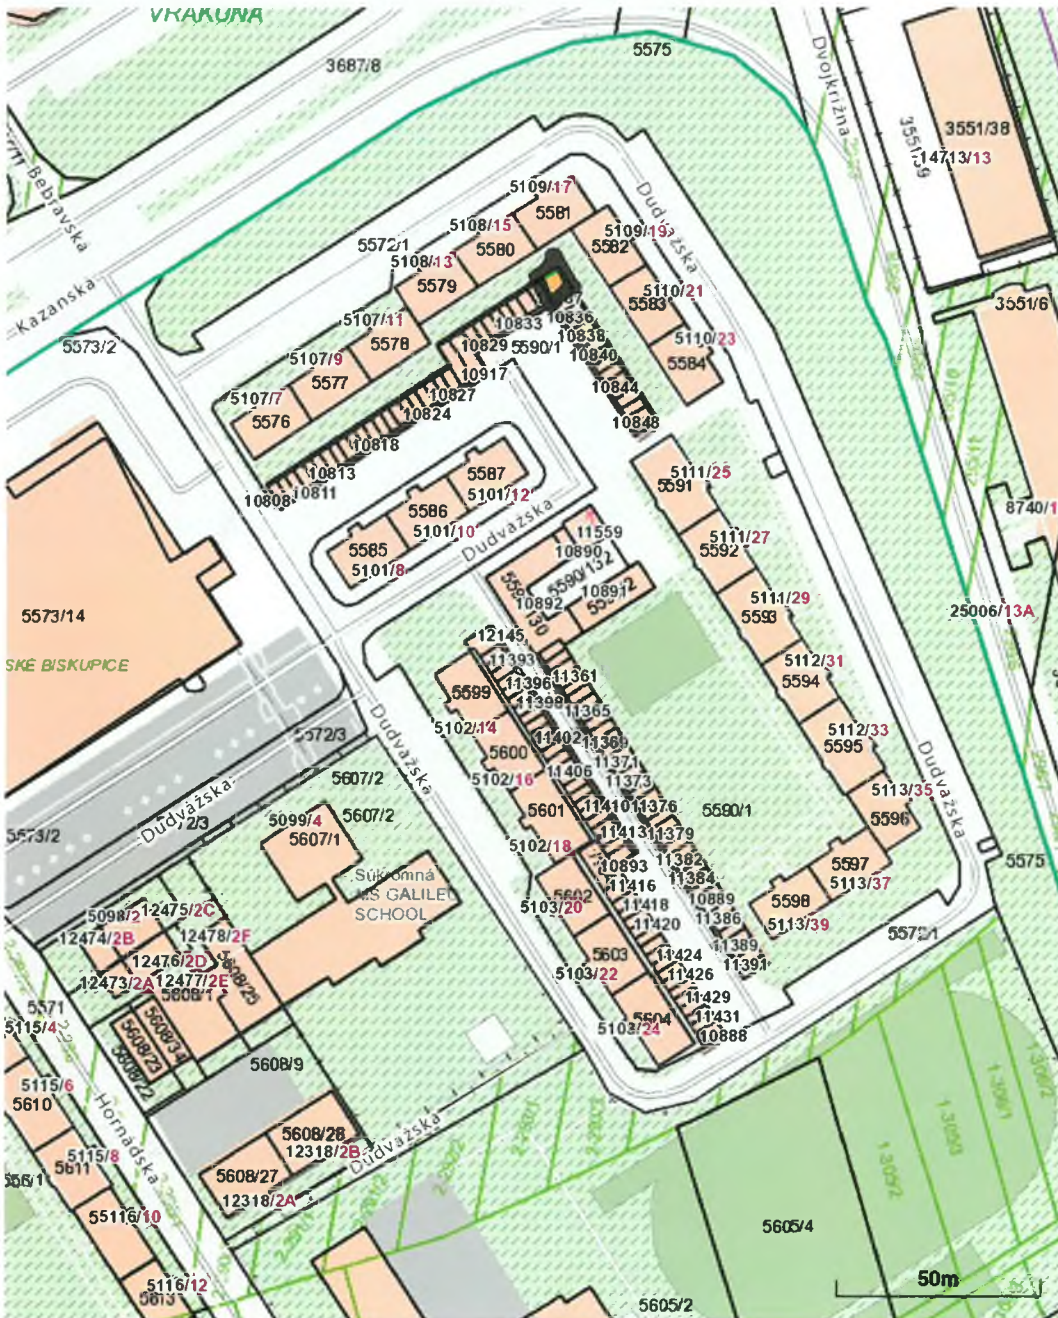

Parcela registra C, 5590/135

Bratislavský > Bratislava II > Bratislava-Podunajské Biskupice > k.ú. Podunajské Biskupice

Vytlačené z aplikácie [Mapový klient ZBGIS](#). Nepoužiteľné na právne úkony.

(1/2)

Meranie a grafické znázornenie je len informatívne a je nepoužiteľné na vytýčenie hraníc pozemkov a osadenie stavieb na pozemky. Vytýčenie hraníc pozemkov a osadenie stavieb na pozemky môže vykonať len odborne spôsobilá osoba.