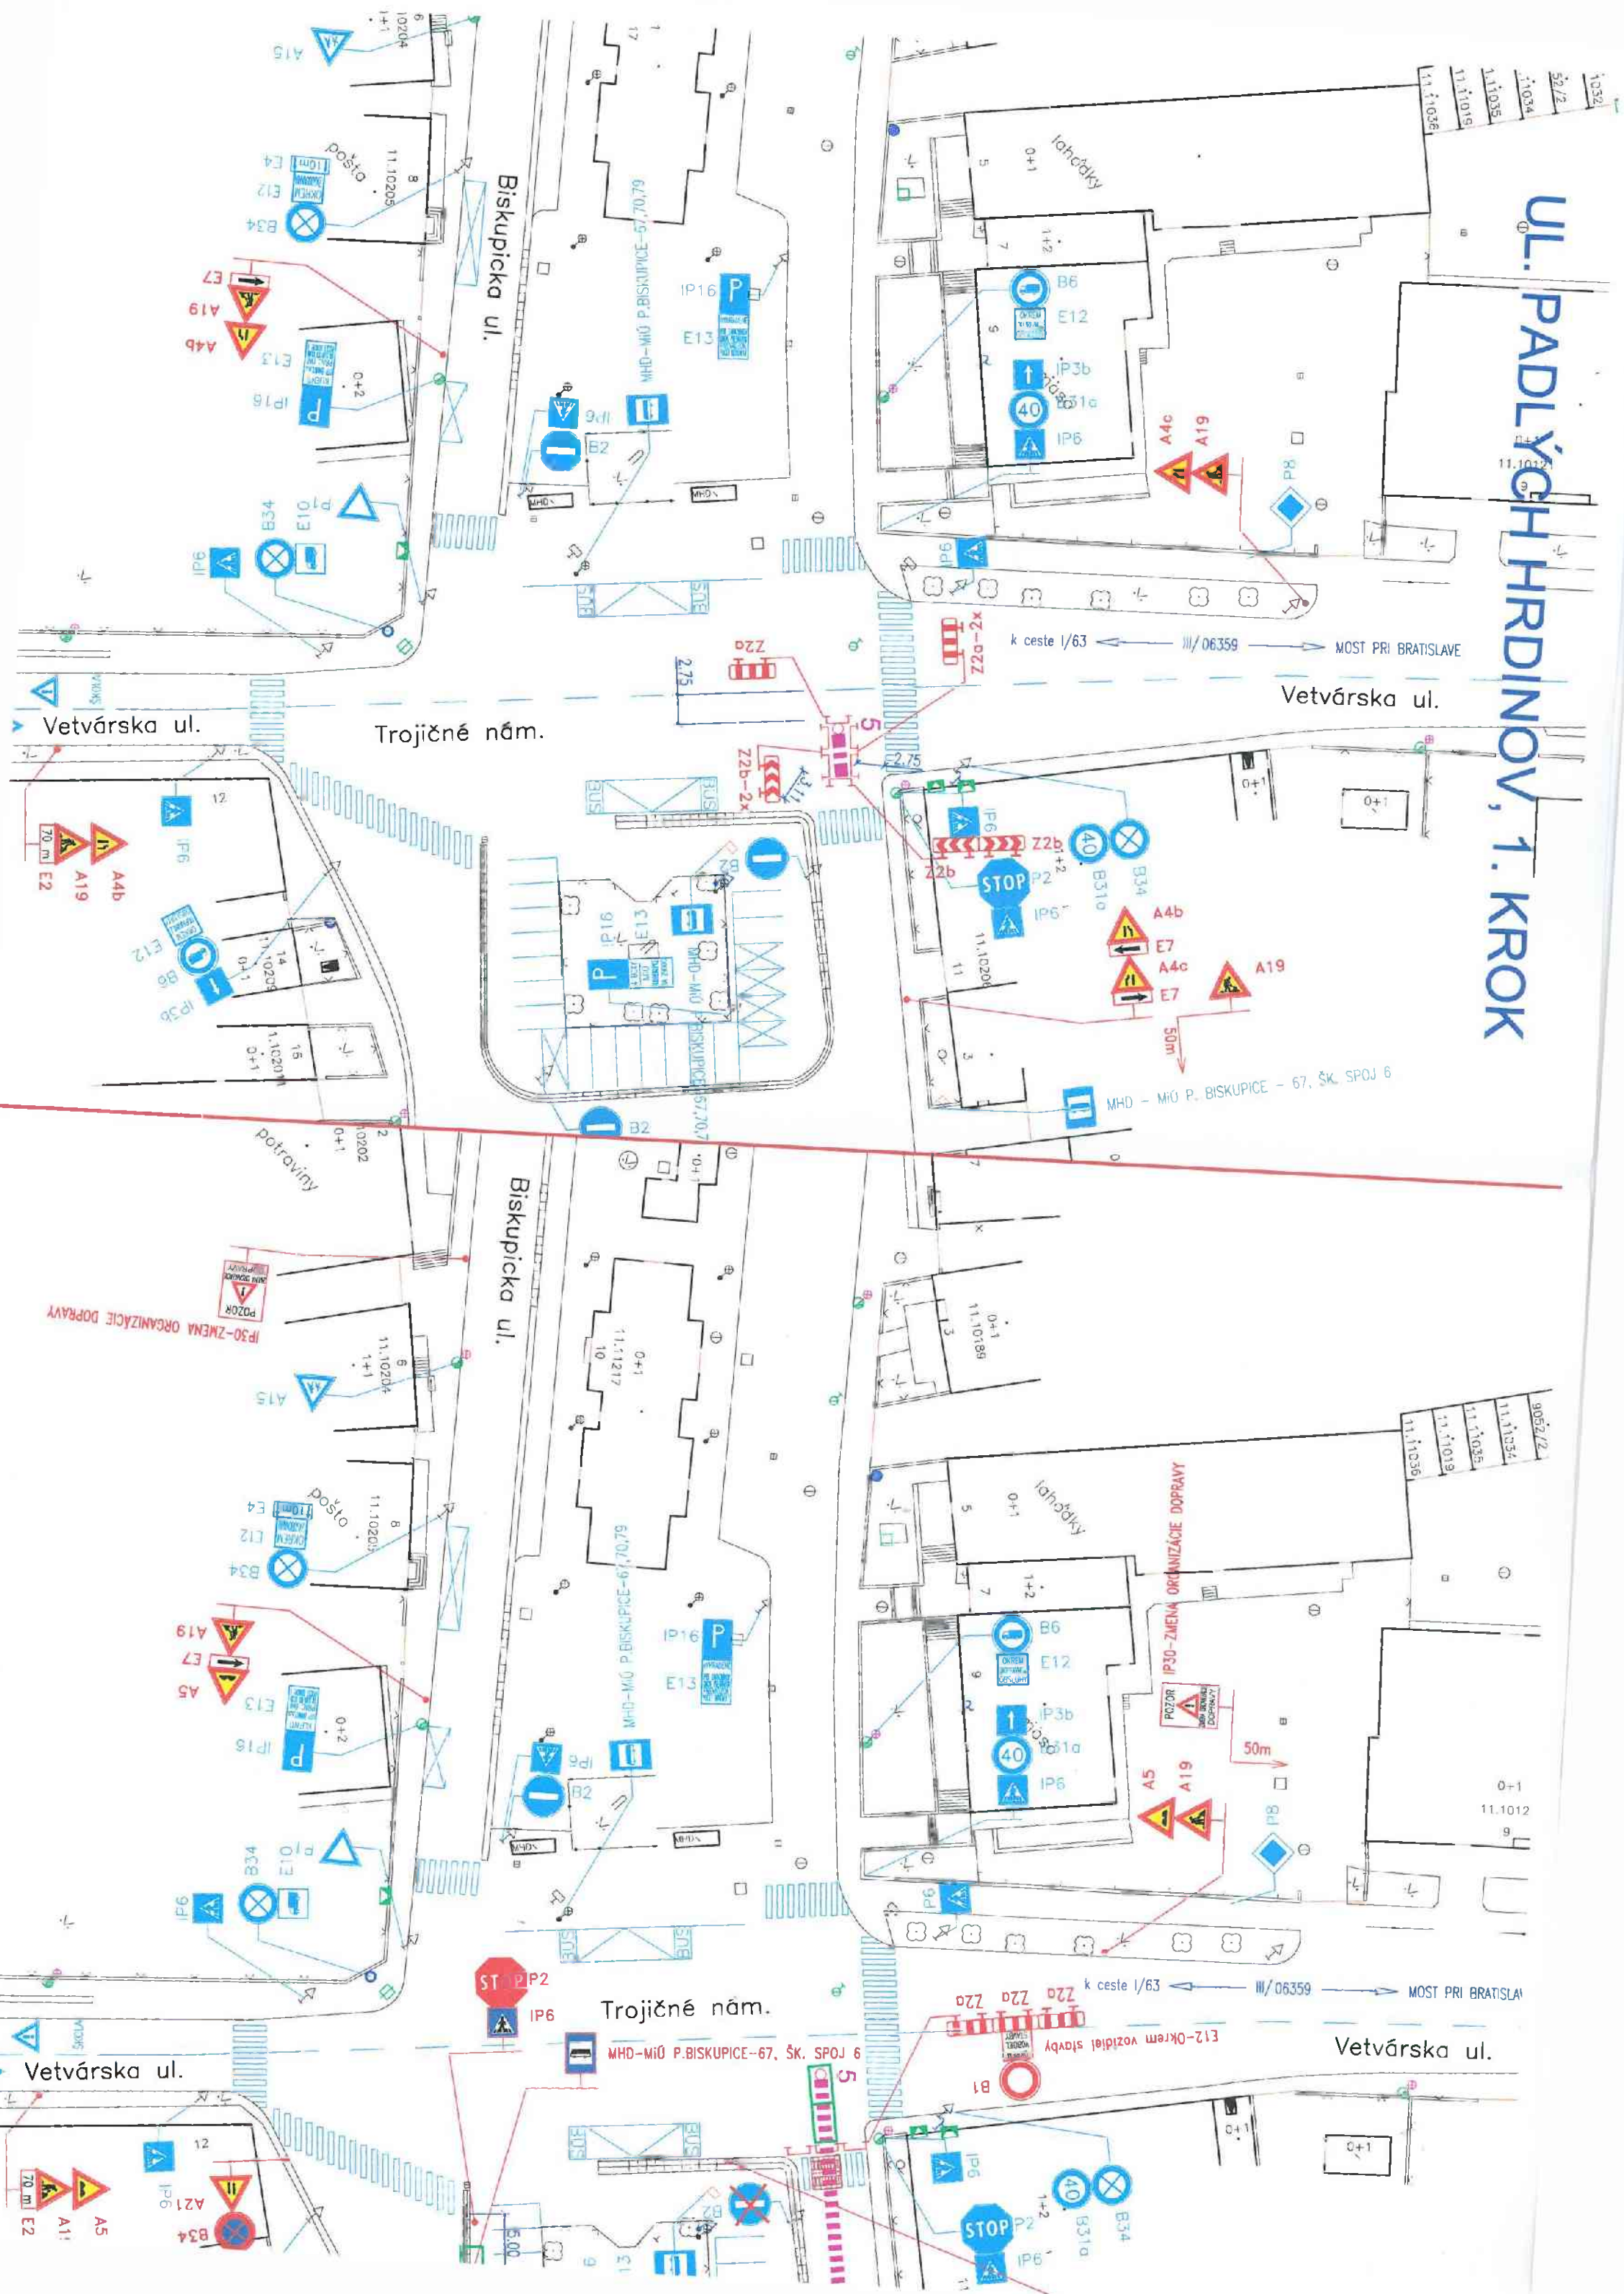

UL. PADĽÝCH HRDINOV, 1. KROK

k ceste I/63 06359 MOST PRI BRATISLAVE

Vetvárska ul.

Trojičné nám.

Vetvárska ul.

MHD - MiO P. BISKUPICE - 67, ŠK. SPOJ 6

Biskupická ul.

Trojičné nám.

MHD-MiO P. BISKUPICE-67, ŠK. SPOJ 6

k ceste I/63 06359 MOST PRI BRATISLAVE

Vetvárska ul.

Vetvárska ul.

P30-ZMENA ORGANIZÁCIE DOPRAVY

P30-ZMENA ORGANIZÁCIE DOPRAVY

E12-Okrem vozidiel stáby

potraviny

lahôdky

pošta

lahôdky

10204

1032
52/2
1034
11035
11019
11036

10202

9052/2
11034
11035
11019
11036

10204

0-1
11012
9

10205

10217

10189

10204

11217

10189

10205